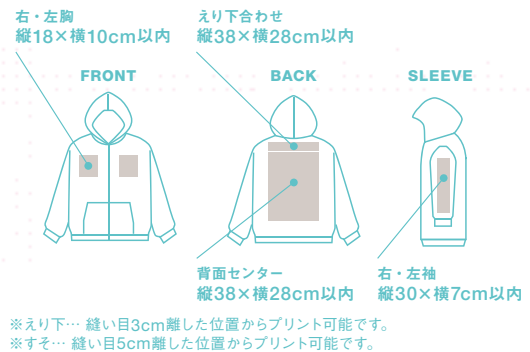

Print Range

プリント範囲

Tシャツ

ポロシャツ

パーカー

ジップパーカー

プリント範囲

❗ 下図のような位置にプリントはできません。また、ウェアによってプリントの位置が異なります。
縫い目を避けて、プリントを行います。ウェアをぐるっと一周するデザインや前後に繋がったデザインはプリントできませんのでご注意ください。