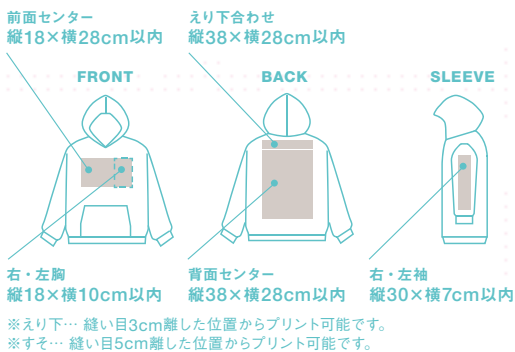

Print Range

プリント範囲

Tシャツ

ポロシャツ

パーカー

ジップパーカー

プリント範囲

❗ 下図のような位置にプリントはできません。また、ウェアによってプリントの位置が異なります。
縫い目を避けて、プリントを行います。ウェアをぐるっと一周するデザインや前後に繋がったデザインはプリントできませんのでご注意ください。