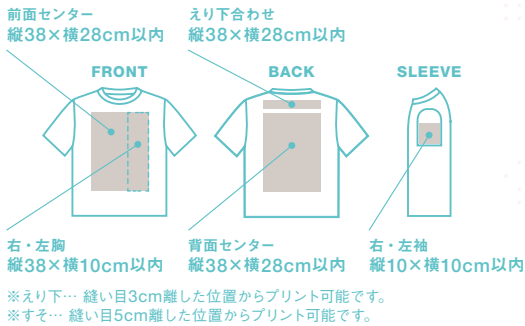

Print Range

プリント範囲

Tシャツ