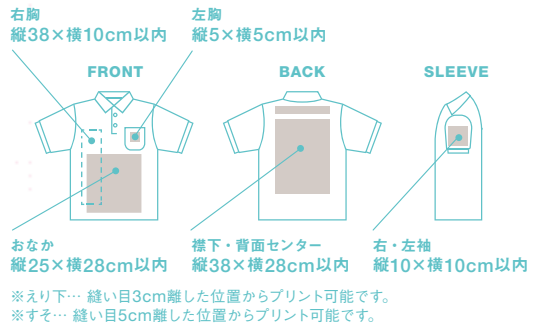

Print Range

プリント範囲

Tシャツ

ポロシャツ

パーカー

ジップパーカー

プリント範囲

❗ 下図のような位置にプリントはできません。また、ウェアによってプリントの位置が異なります。
縫い目を避けて、プリントを行います。ウェアをぐるっと一周するデザインや前後に繋がったデザインはプリントできませんのでご注意ください。

❗ 襟を一周するデザイン

❗ 裾や胸回りを一周するデザイン

❗ 肩から袖にかける、または袖を一周するデザイン

❗ 全体にプリントするデザイン

仕上がりの違い

❗ プリントサイズはウェアごとに変わることができません。
ウェアのサイズによって、プリントの大きさが違って見えます。

ご注文いただいたウェアの1番小さいサイズにプリント可能な大きさまで全てプリントいたします。ウェアのサイズによって、デザインを最大サイズまで大きくできない場合があります。